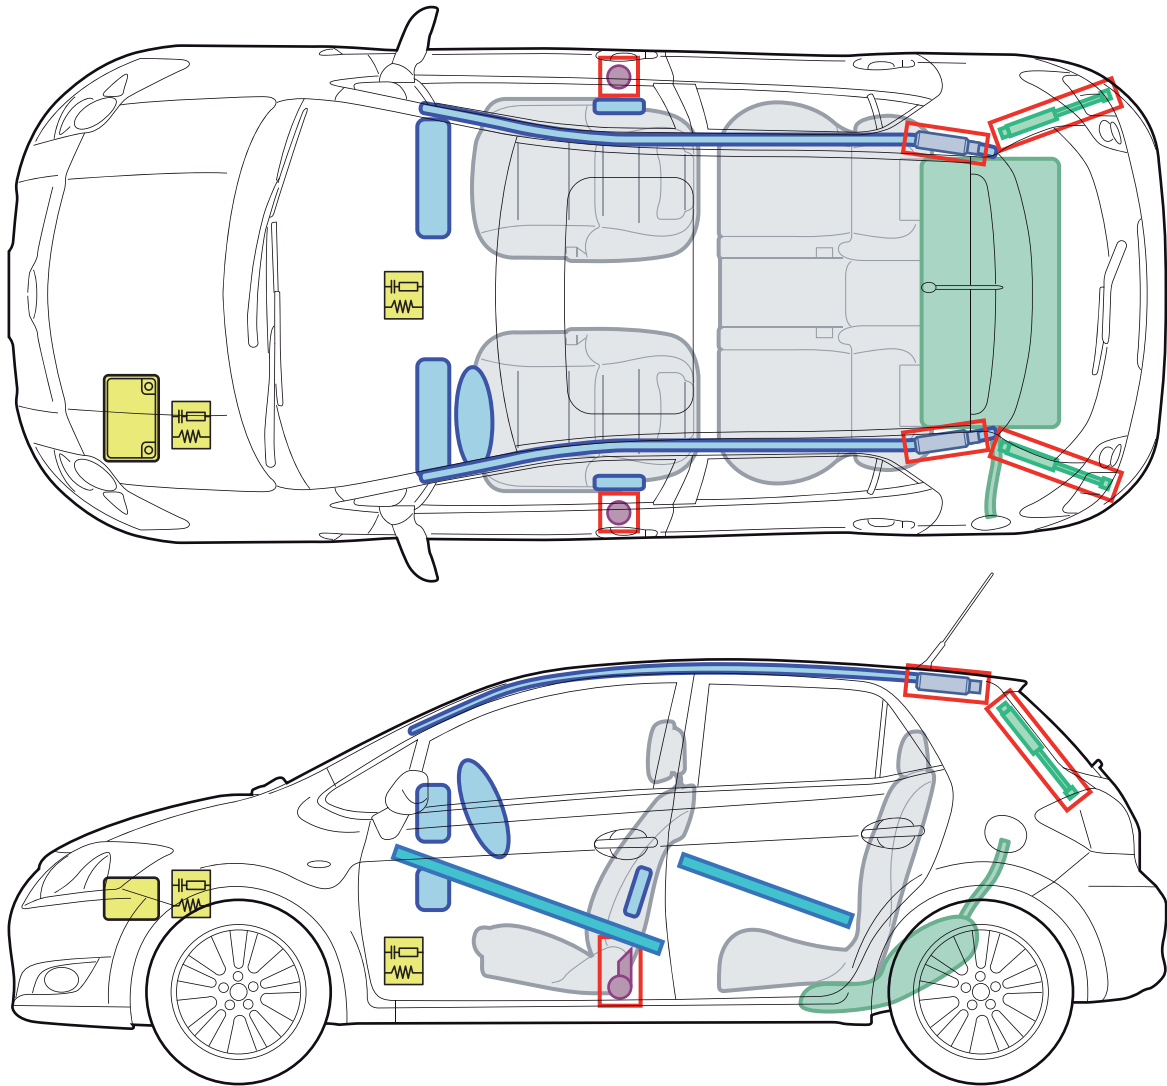

Toyota Auris (E15UT 5-Türer, ab 2009)

Legende

	Airbag		Karosserie- verstärkung		Steuergerät
	Gas- generator		Gasdruck- dämpfer		12 Volt- Batterie
	Gurtstraffer		Kraftstoff- tank		

A

Toyota Auris (E15UT 5-Türer)